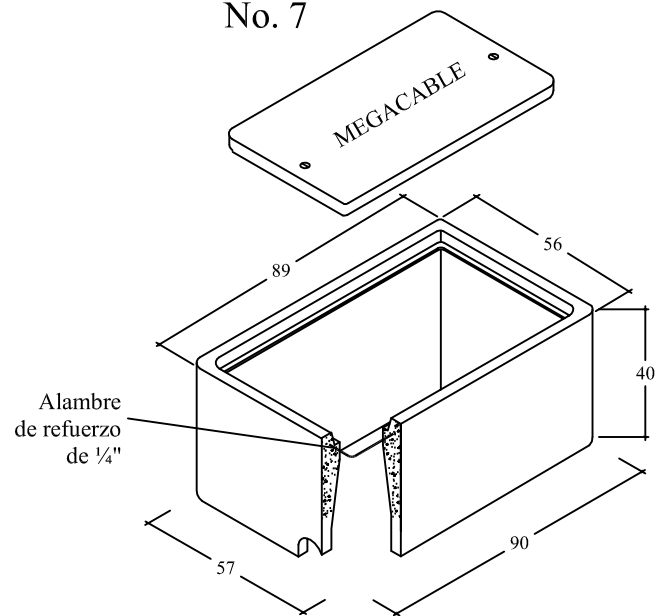

No. 5

Tapa reforzada:  
 4 Alambres long. de 1/4"  
 4 Alambres transv. de 1/4"  
 Peso Tapa: 14 Kg.  
 Peso Registro: 52 Kg.

No. 7

Tapa reforzada:  
 6 Alambres long. de 1/4"  
 5 Alambres transv. de 1/4"  
 Peso Tapa: 38 kg.  
 Peso Registro: 131 kg.

## Registro para TV por Cable

**FATUVISA**

Concreto

$f_c=200 \text{ Kg/cm}^2$

Peso

Indicado

Acotación

centímetros